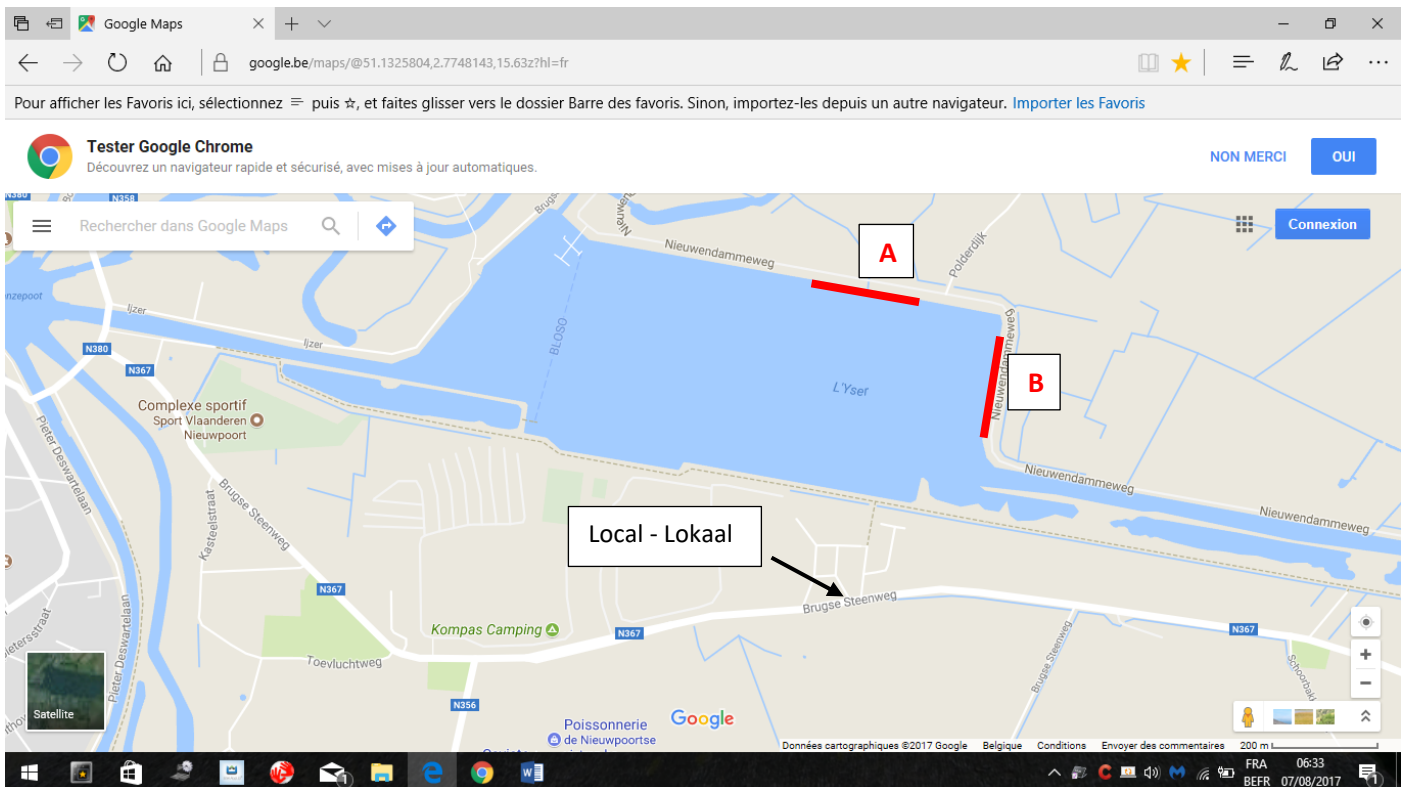

PROGRAMMA INTERS feeder A & B 23 - 24 sept 2017

PROGRAMME INTERS feeder A & B 23 - 24 sept 2017

Plaats / Lieu : BLOSO Nieuwpoort

Afhalen plaatsnummers : Cafe Oud St-Joris Sint-Jorisplein 12 8620 NIEUWPOORT